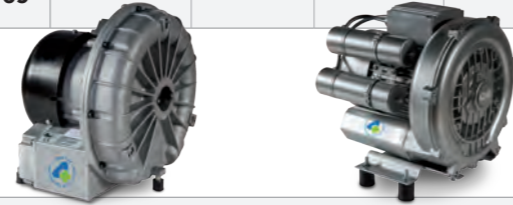

ASPIRATORI ANELLO D'ARIA

AIR RING SUCTION | ASPIRATION À ANNEAU D'AIR | BOMBA DE VACIO ANILLO AIRE

NON CARENATI | NO CABINET

CARATTERISTICHE | FEATURES

	Kw	Volt	Hz	g/min	Vuoto (mbar)	Portata (lt/min)	Dim	W	dB(A)	ITALIANO	ENGLISH	FRANCAIS	ESPAÑOL
A001/L	0,415	230	50	2800	110	1300	24x25x30 10Kg	1	58	NO centralina NO valvola sovrappressione	NO control board NO vacuum reg. valve	NO boîte de contrôle NO soupape de surpression	SIN centralita SIN válvula reg. de vacío
A001	0,35/ 0,45	230	50/ 60	2800/ 3400	127	1250	25x25x25 10Kg	1	53				
A002	0,85/ 0,95	230	50/ 60	2800/ 3400	150	2300	29x27x30 15Kg	2	63				
A003*	1,3/ 1,5	230	50/ 60	2800/ 3400	190	3500	33x28x35 24Kg	4	64				
A007*	2,2/ 2,5	230	50/ 60	2800/ 3400	200	4350	38x33x38 30Kg	6	69				

*a richiesta anche a 380V
*even at 380V, on request

A001/L A001 - A002 - A003 - A007

CARENATI | WITH CABINET

CARATTERISTICHE | FEATURES

	Kw	Volt	Hz	g/min	Vuoto (mbar)	Portata (lt/min)	Dim	W	dB(A)	ITALIANO	ENGLISH	FRANCAIS	ESPAÑOL
A004/L	0,415	230	50	2800	110	1300	25x30x40 20Kg	1	56	NO centralina, silenziatore aria, carenatura metallica	NO control board, silencer for air, metal cabinet	NO boîte de contrôle, silencieux pour l'air, capot métallique	SIN centralita, silenciador para aire, carenado metálico
A004	0,35/ 0,45	230	50/ 60	2800/ 3400	127	1250	25x30x40 20Kg	1	51				
A005	0,85/ 0,95	230	50/ 60	2800/ 3400	150	2300	40x37x45 30Kg	2	61	NO centralina, valvola sovrappressione, carenatura metallica	NO control board, vacuum reg. valve, metal cabinet	NO boîte de contrôle, soupape de surpression, capot métallique	SIN centralita, válvula reg. de vacío, carenado metálico
A006/L a richiesta anche a 60Hz	0,415	230	50	2800	110	1300	40x35x45 25Kg	1	56	centralina, minicanister con sonde livello, drenaggio automatico, silenziatore aria, carenatura metallica	control board, minicanister with probes, draining pump, silencer for air, metal cabinet	platine électronique, vase avec sonde de niveau, pompe par drainage, silencieux pour l'air, capot métallique	centralita, minicanister con sondas de nivel, bomba de drenaje, silenciador para aire, carenado metálico
A006	0,35/ 0,45	230	50/ 60	2800/ 3400	127	1250	40x35x45 25Kg	1	51